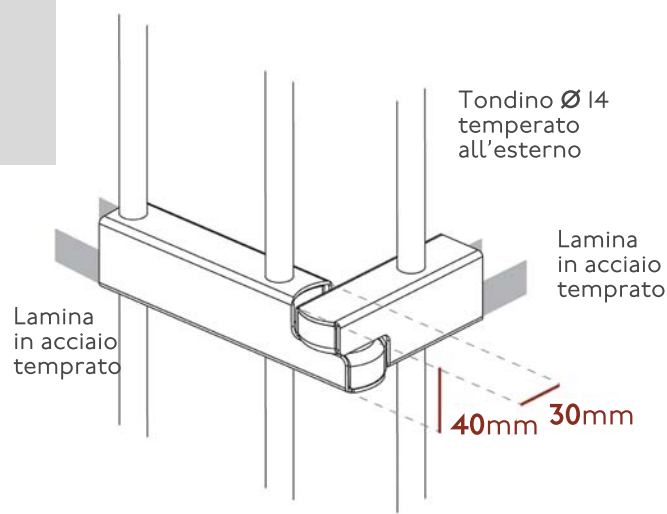

La cerniera a bilico **brevettata** consente un facile montaggio e smontaggio dell'anta.

L'accessorio "**ferma snodo**" consente la facile apertura dell'anta sia verso l'interno, sia verso l'esterno. Lo snodo permette di mantenere la posizione a 0 - 90 - 180° grazie al **sistema brevettato** di autobloccaggio.

La soluzione a doppie ante indipendenti rende inefficace il "piede di porco".

La serratura è inserita e protetta nel tubolare 60 x 30. La manovra di chiusura è facilitata dalla maniglia e il bloccaggio si ottiene con cilindro.

La cerniera a bilico, realizzata con materiale **antifrizione**, consente la facile rotazione dell'anta nonostante l'elevato peso.

La chiusura a doppio perno in acciaio temperato e l'escursione della serratura di **30 mm** consentono il bloccaggio dell'anta nel telaio, anch'esso **rinforzato** con acciaio temperato.

La continuità delle forme e la particolarità tecnica dello snodo (**brevetto AEK**) ricavato all'interno del tubolare 30X40, rende **forte ed elegante** l'inferriata. Lo snodo può piegare di 0-90-180° e la sua **forma arrotondata** evita punti di impigliamento per vestiti e dita.