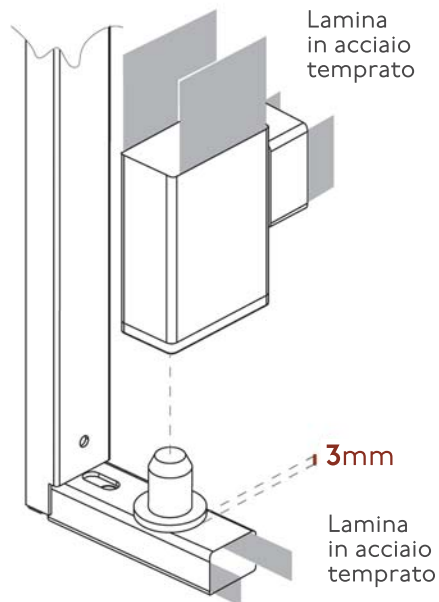

CLASSE 4 DI ANTIEFFRAZIONE CERTIFICATA

secondo normativa UNI EN 1627-28-30:2011