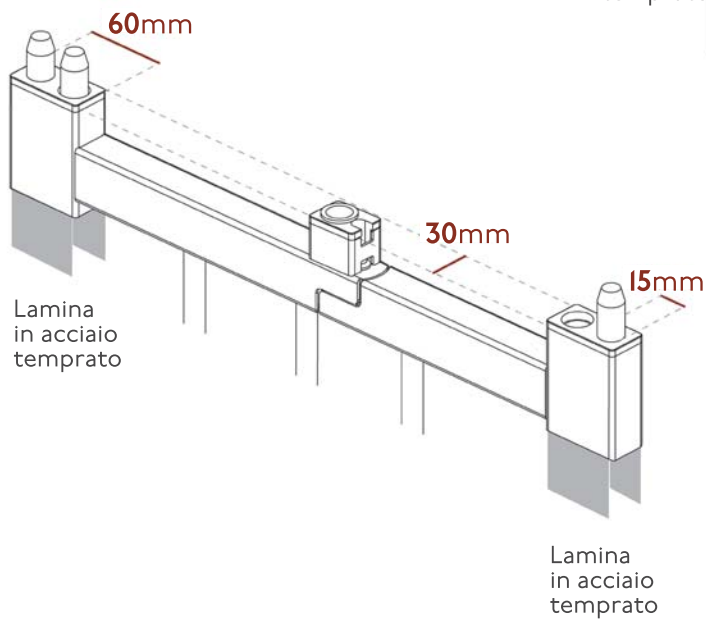

La cerniera a bilico **brevettata** consente un facile montaggio e smontaggio dell'anta.

L'accessorio "**ferma snodo**" consente la facile apertura dell'anta sia verso l'interno, sia verso l'esterno. Lo snodo permette di mantenere la posizione a 0 - 90 - 180° grazie al **sistema brevettato** di autobloccaggio.

La soluzione a doppie ante indipendenti rende inefficace il "piede di porco".

La serratura è inserita e protetta nel tubolare 60 x 30. La manovra di chiusura è facilitata dalla maniglia e il bloccaggio si ottiene con cilindro.

La cerniera a bilico, realizzata con materiale **antifrizione**, consente la facile rotazione dell'anta nonostante l'elevato peso.

La chiusura a doppio perno in acciaio temperato e l'escursione della serratura di **30 mm** consentono il bloccaggio dell'anta nel telaio, anch'esso **rinforzato** con acciaio temperato.

La continuità delle forme e la particolarità tecnica dello snodo (**brevetto AEK**) ricavato all'interno del tubolare 30X40, rende **forte ed elegante** l'inferriata. Lo snodo può piegare di 0-90-180° e la sua **forma arrotondata** evita punti di impigliamento per vestiti e dita.