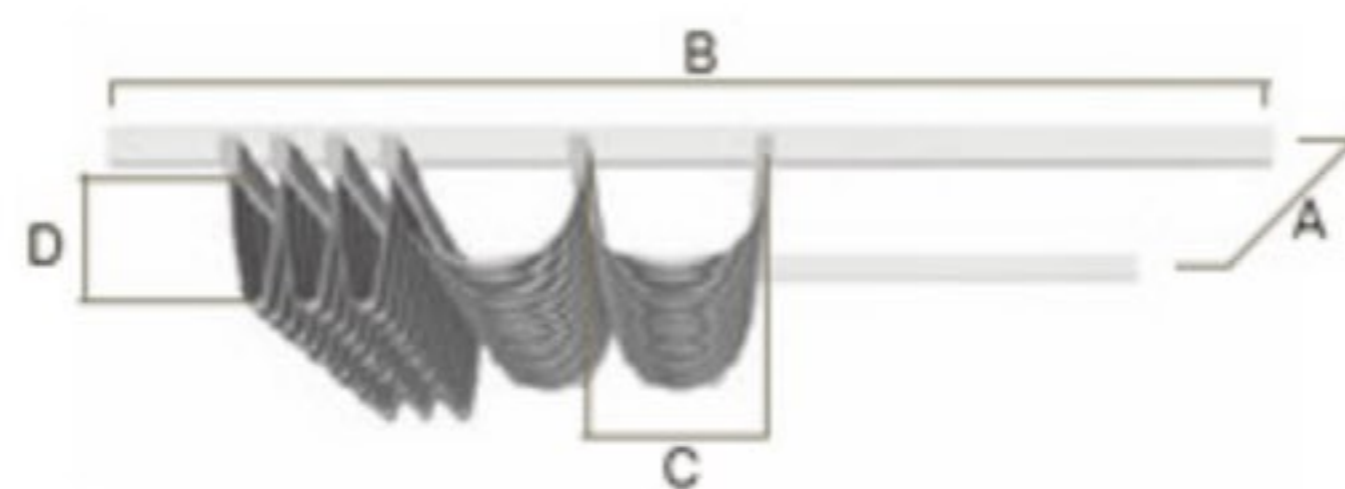

Tenda da sole Nuvola

TENDA DA SOLE NUVOLA

MODELLO ISOLA

MAX 600X630

**MODELLO IPATIO PARETA - PARETE (GUIDA 80X40)
MODELLO PATIO SOFFITTO (GUIDA 40X35)***

MAX 600X630

MODELLO PARETE

MAX 600X630

* non realizzabile con motore