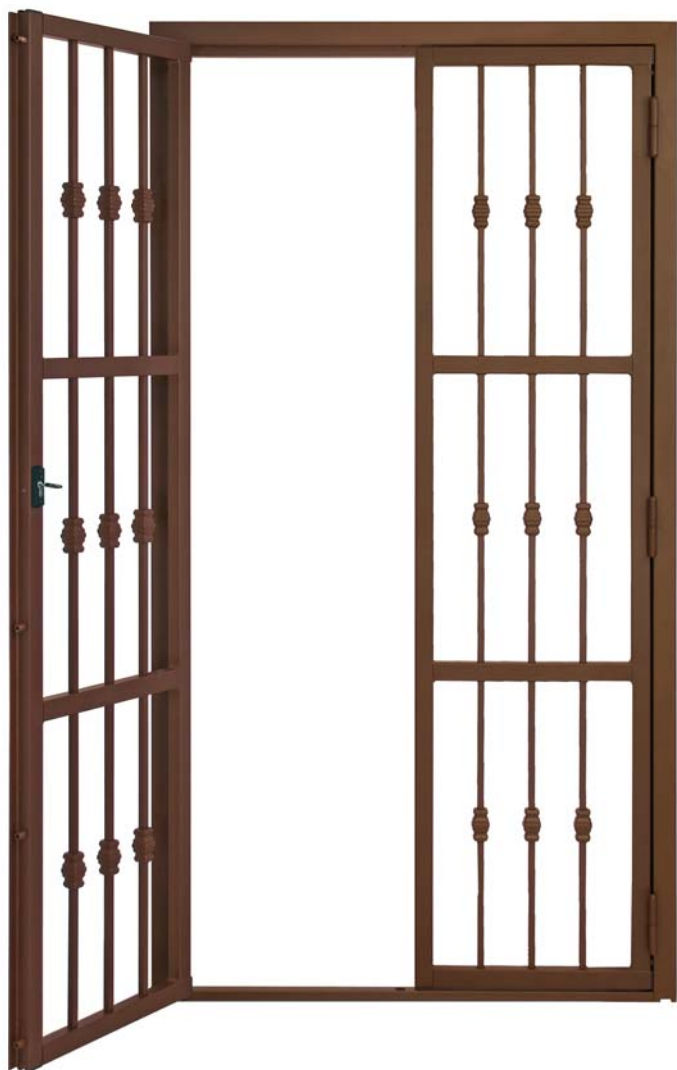

ZEUS

INNOVAZIONE NELLA CLASSICITÀ

www.aeksicurezza.it

ZEUS

INFERRIATA AD ANTE BATTENTI
CON CARDINE ESTERNO

ZEUS è Design italiano
sobrio ed elegante
per ogni ambiente.

ZEUS protegge
la tua casa in Classe
antiefrazione 3

Due ante battenti con cardine esterno
installate su telaio a tre lati "Z".

Con la sola rotazione della chiave
si ottiene l'apertura completa
di entrambe le ante.

**CLASSE 3 DI
ANTIEFFRAZIONE
CERTIFICATA**