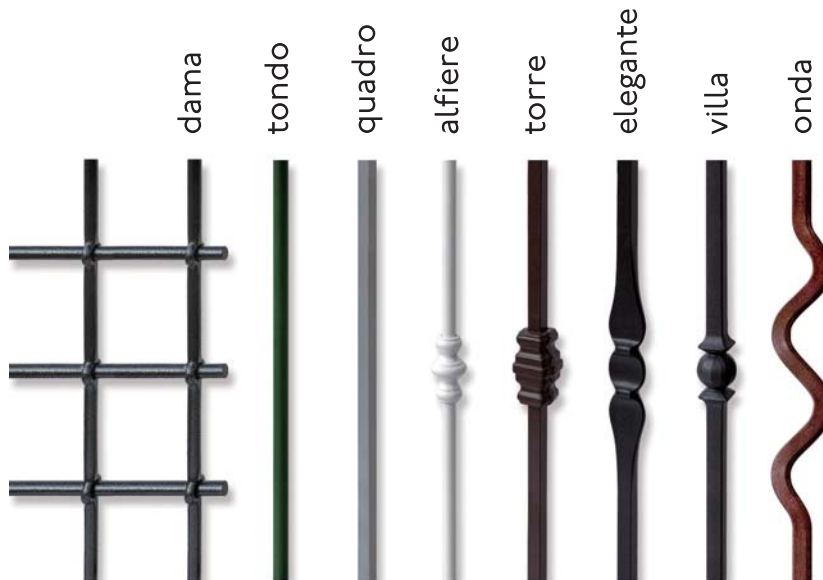

I rostri **parastrappo** sono inseriti tra le due ante per una maggiore protezione della serratura.

GAMMA TINTE DISPONIBILI

BIANCO MARMO

GRIGIO GRINZATO

CANNA DI FUCILE

RUGGINE

RAME MARTELLATO

NERO MARTELLATO

BIANCO GRINZATO RAL 9010

AVORIO GRINZATO RAL 1013

MARRONE GRINZATO TESTA DI MORO

GRIGIO GRINZATO RAL 7001

MARRONE GRINZATO RAL 8017

VERDE GRINZATO RAL 6005

MARRONE MARMO

ROSSO OPACO RAL 3005

VERDE MARMO

NERO OPACO RAL 9005

VERDE OPACO RAL 6009

GRIGIO METALLO RAL 9006

BIANCO RAL 9010

AVORIO RAL 1013

- ◆ vernici a polvere per esterni
- ◆ cottura a forno 180°

GAMMA RIEMPITIVI